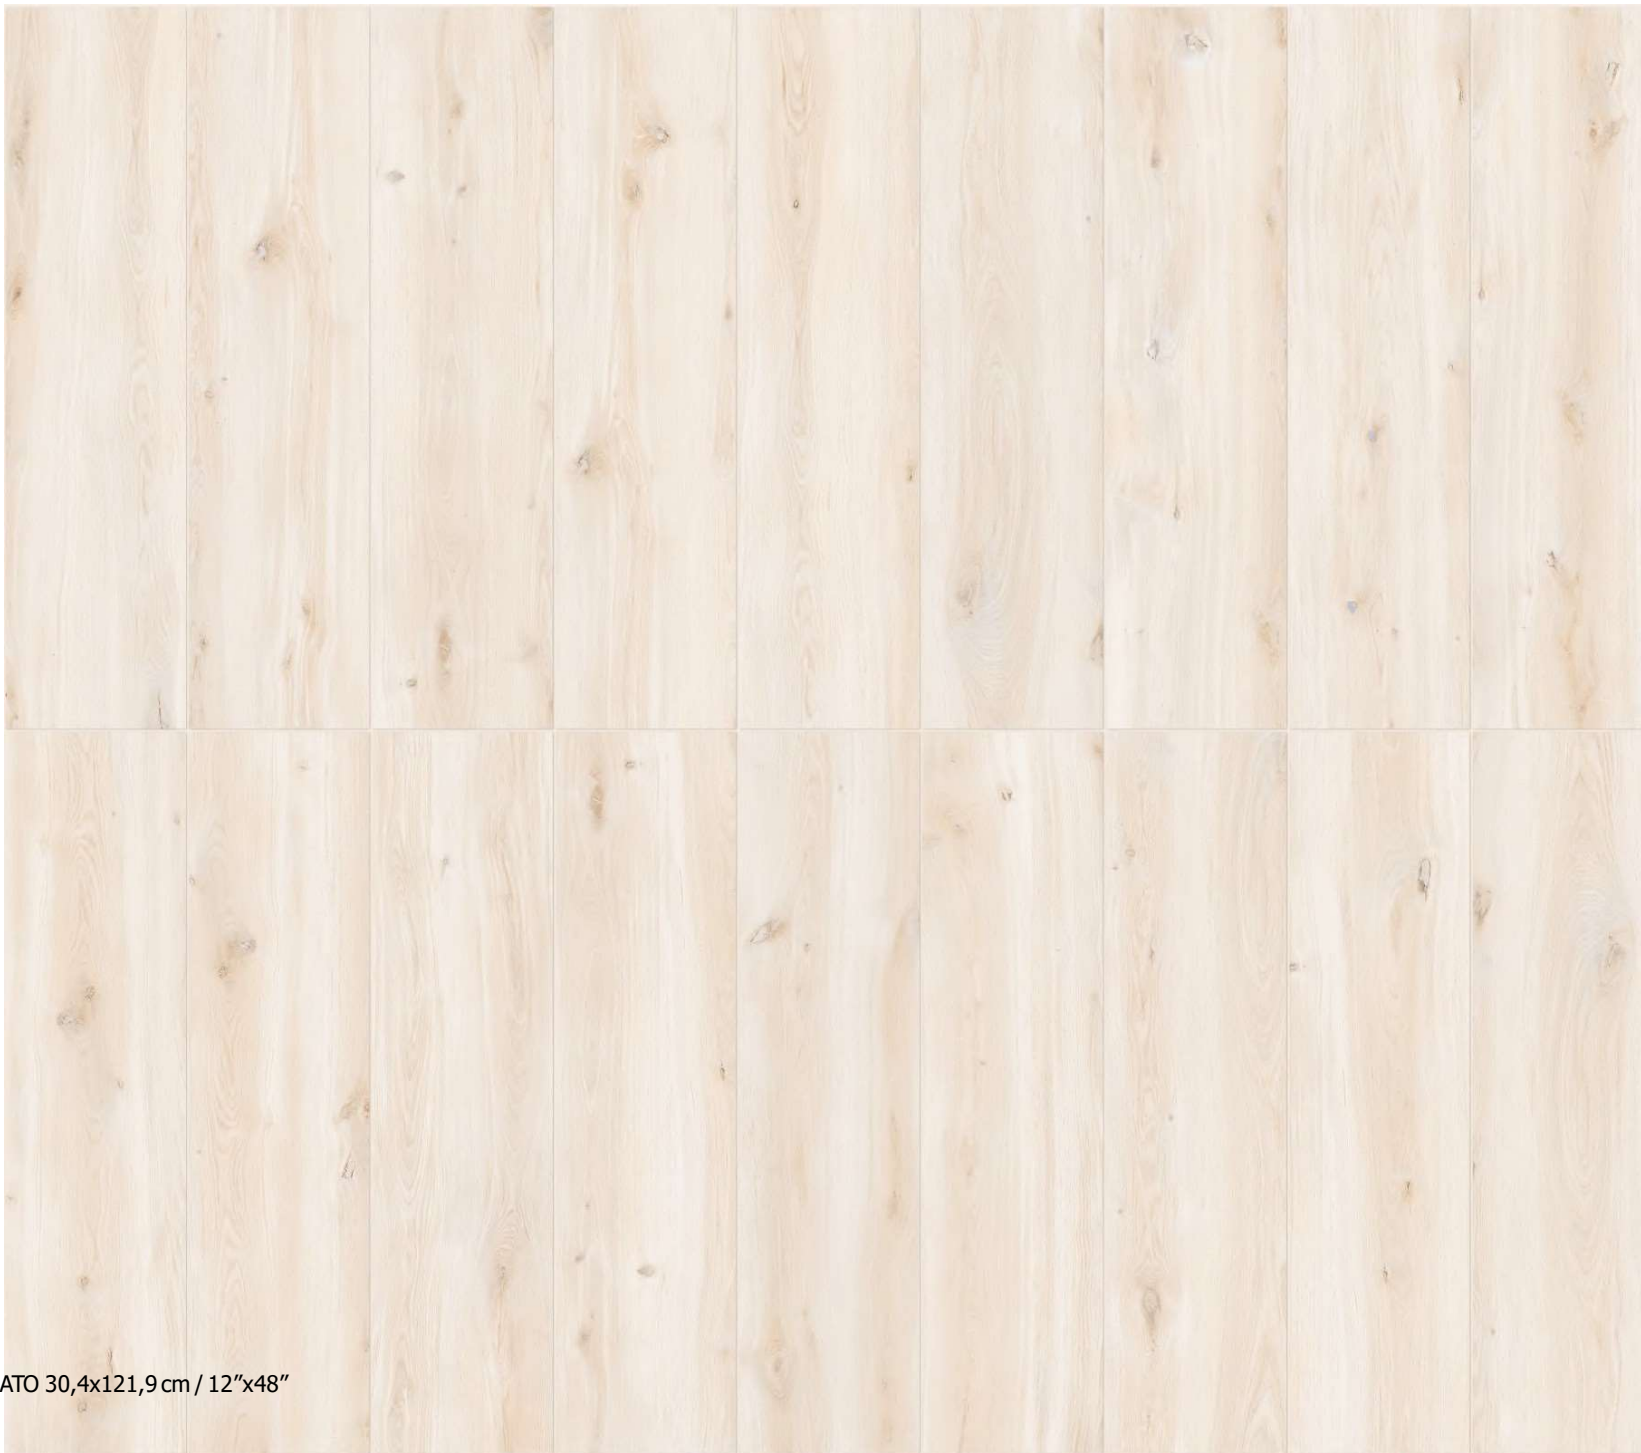

## Formati/sizes

89,9x89,9 cm RS  
36"x36"  
± 9,5 mm

61,0x61,0 cm RS  
24"x24"  
± 9 mm

sbiancato

miele

VANCOUVER SBIANCATO 30,4x121,9 cm / 12"x48"

VANCOUVER SBIANCATO 40x121,9 cm / 12"x48" FP2 outdoor

VANCOUVER SBIANCATO 26,0x160 cm / 10"x63"