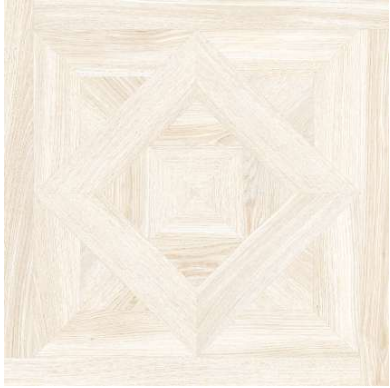

LEGNO VANCOUVER INTARSIO

Colori/colors

sbiancato