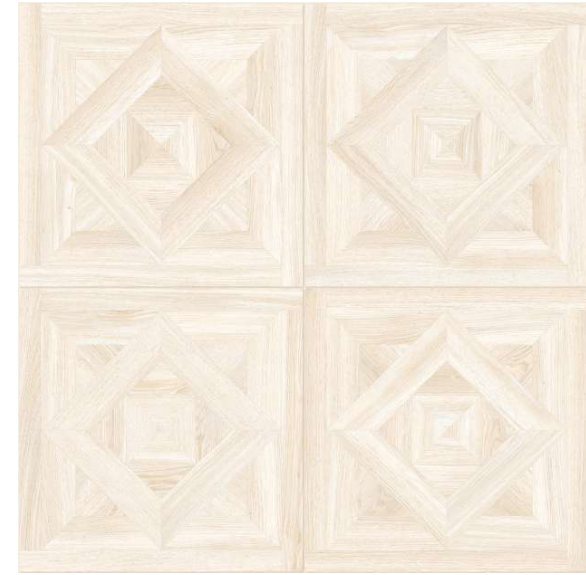

## Colori/colors

sbiancato

miele

noce chiaro

noce

## Formati/sizes

89,9x89,9 cm RS  
36"x36"  
± 9,5 mm

61,0x61,0 cm RS  
24"x24"  
± 9 mm

sbiancato

miele

VANCOUVER SBIANCATO 30,4x121,9 cm / 12"x48"

VANCOUVER SBIANCATO 40x121,9 cm / 12"x48" FP2 outdoor

VANCOUVER SBIANCATO 26,0x160 cm / 10"x63"